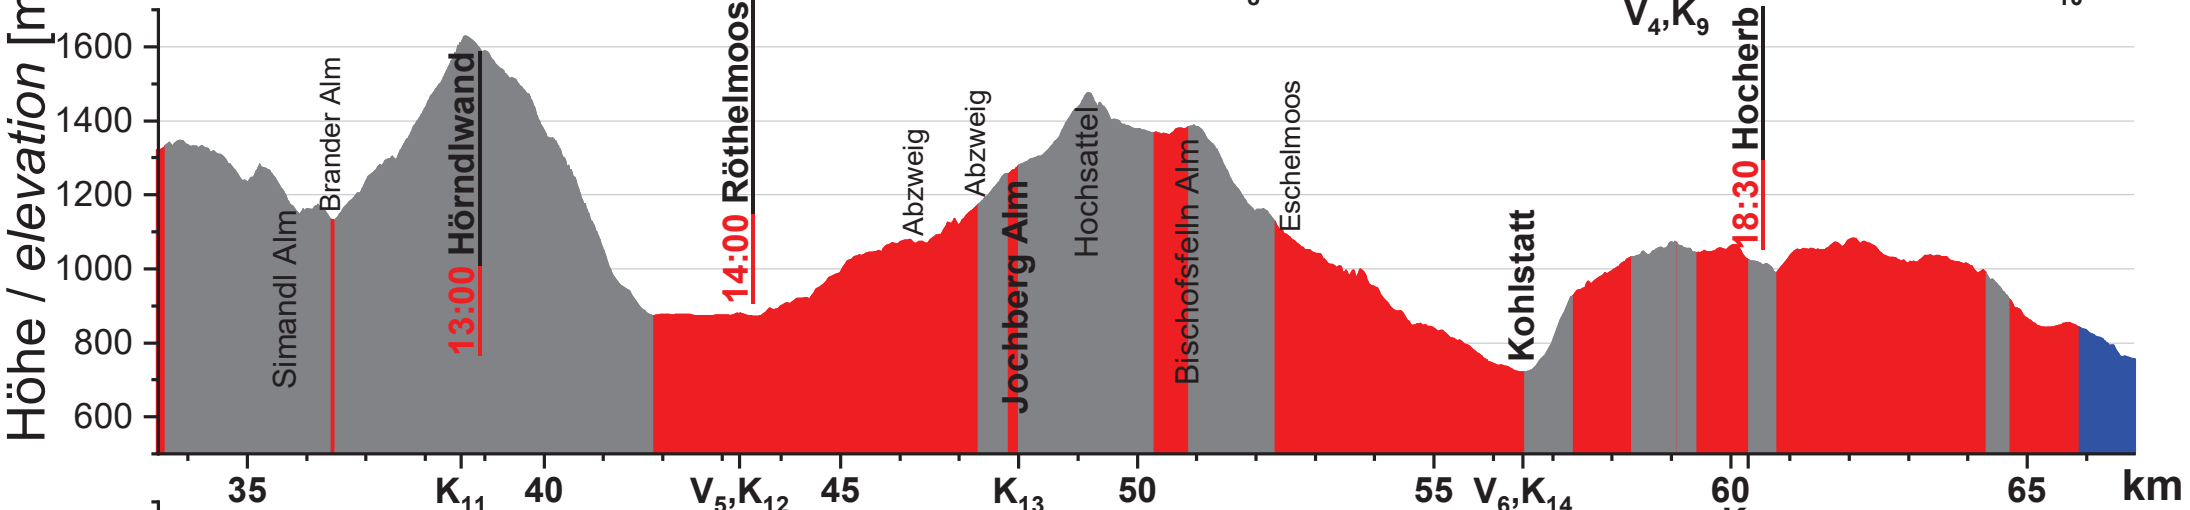

# Chiemgauer 100 Meilen

V: Verpflegung / aid station  
 K: Kontrolle / check point  
 xx:xx = Zeitlimit / cutoff time

# Chiemgauer 100 km

- Teer / pavement (5%)
- Forststraße / gravel (42%)
- Trail (53%)

V: Verpflegung / aid station  
 K: Kontrolle / check point  
 xx:xx = Zeitlimit / cutoff