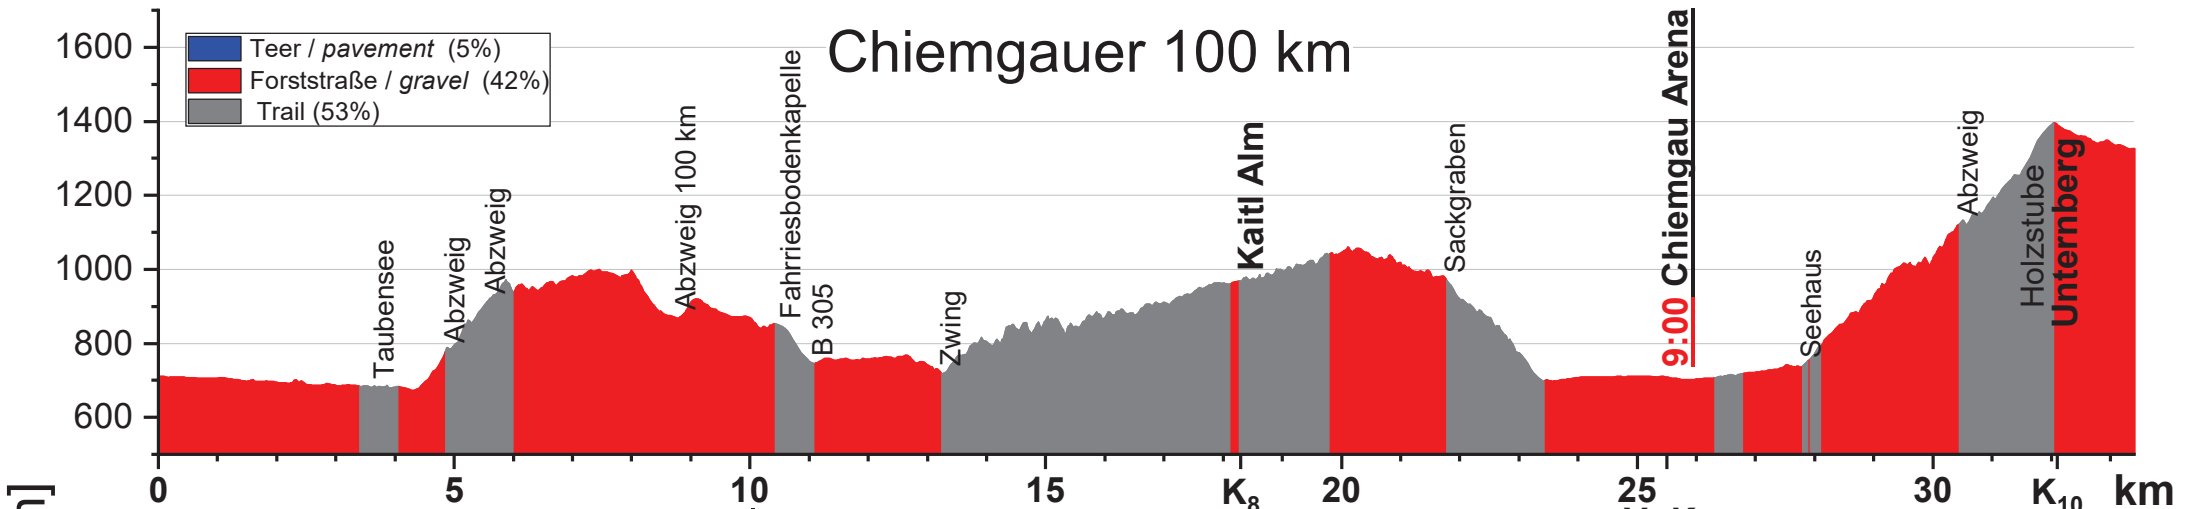

# Chiemgauer 100 Meilen

V: Verpflegung / aid station  
 K: Kontrolle / check point  
 xx:xx = Zeitlimit / cutoff time

# Chiemgauer 100 km

- Teer / pavement (5%)
- Forststraße / gravel (42%)
- Trail (53%)

V: Verpflegung / aid station  
 K: Kontrolle / check point  
 xx:xx = Zeitlimit / cutoff