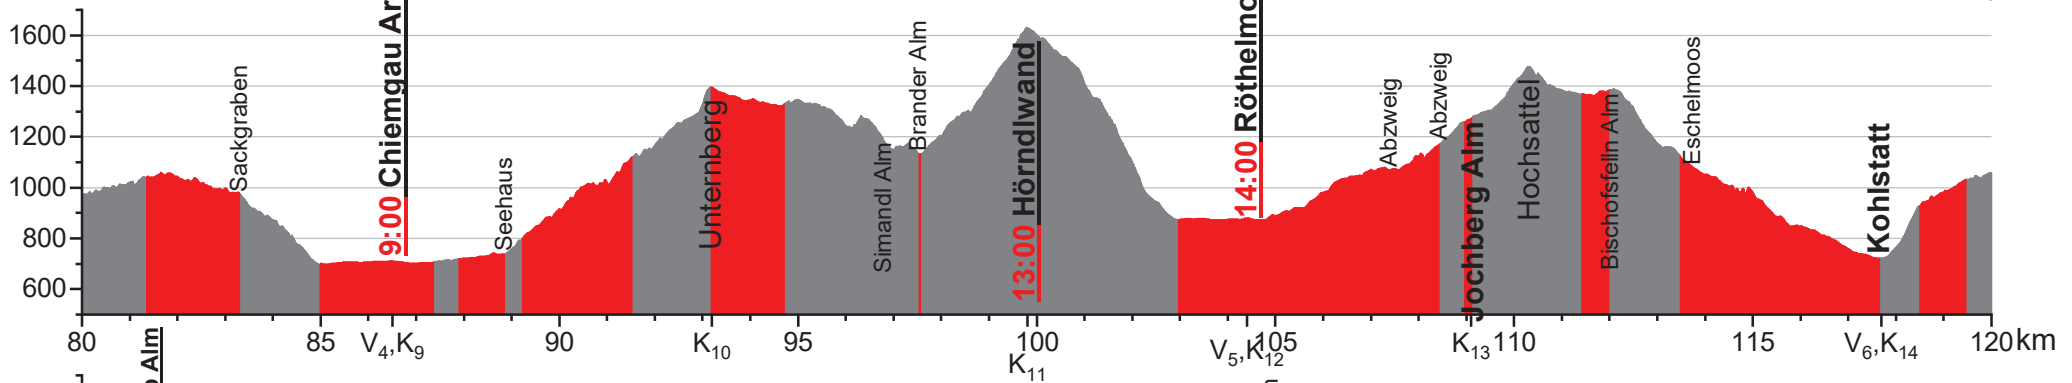

# Chiemgauer 100 Meilen

V: Verpflegung / aid station  
 K: Kontrolle / check point  
 xx:xx = Zeitlimit / cutoff time

# Chiemgauer 100 km

- Teer / pavement (5%)
- Forststraße / gravel (42%)
- Trail (53%)

V: Verpflegung / aid station  
 K: Kontrolle / check point  
 xx:xx = Zeitlimit / cutoff