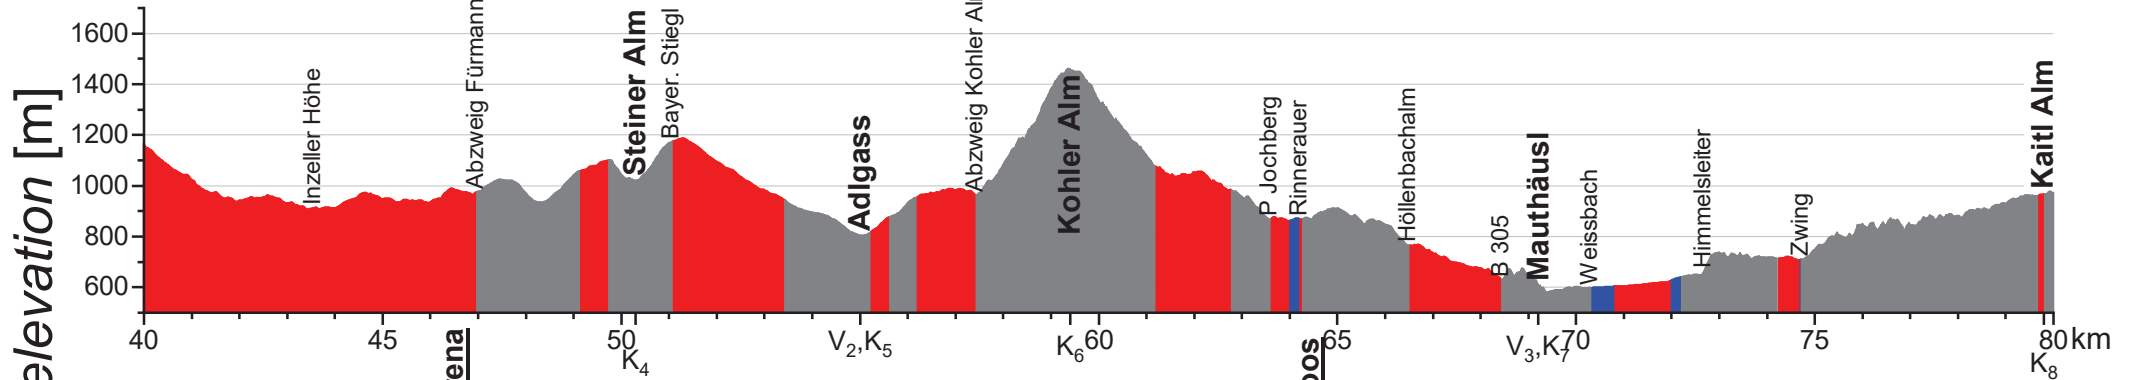

# Chiemgauer 100 Meilen

V: Verpflegung / aid station  
 K: Kontrolle / check point  
 xx:xx = Zeitlimit / cutoff time

# Chiemgauer 100 km

- Teer / pavement (5%)
- Forststraße / gravel (42%)
- Trail (53%)

V: Verpflegung / aid station  
 K: Kontrolle / check point  
 xx:xx = Zeitlimit / cutoff