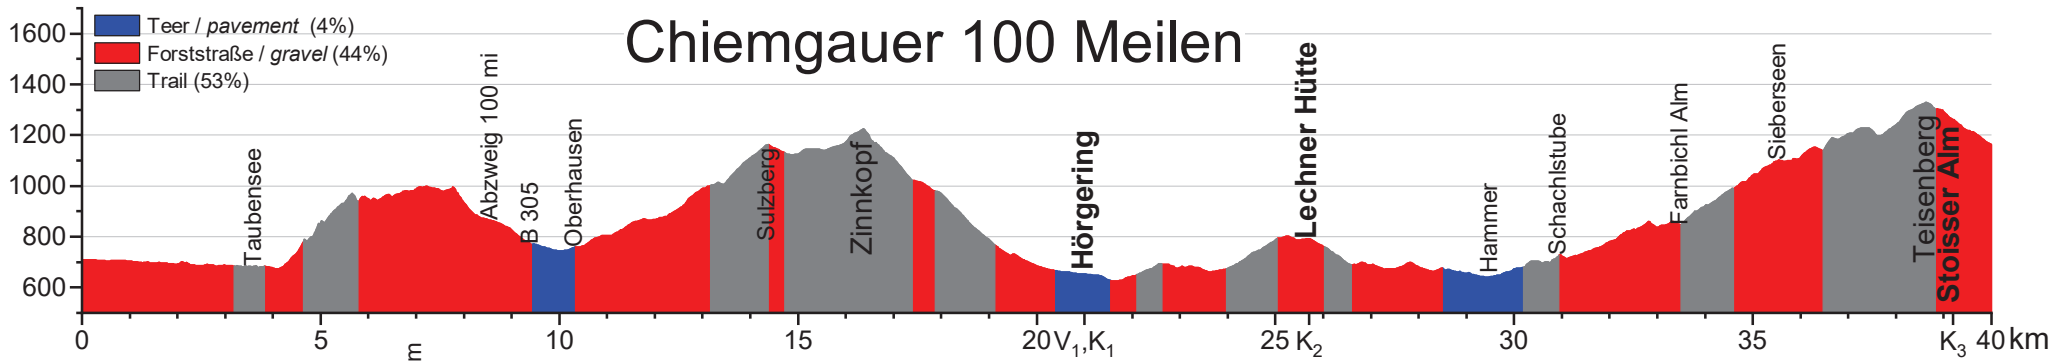

# Chiemgauer 100 Meilen

V: Verpflegung / aid station  
 K: Kontrolle / check point  
 xx:xx = Zeitlimit / cutoff time

# Chiemgauer 100 km

- Teer / pavement (5%)
- Forststraße / gravel (42%)
- Trail (53%)

V: Verpflegung / aid station  
 K: Kontrolle / check point  
 xx:xx = Zeitlimit / cutoff