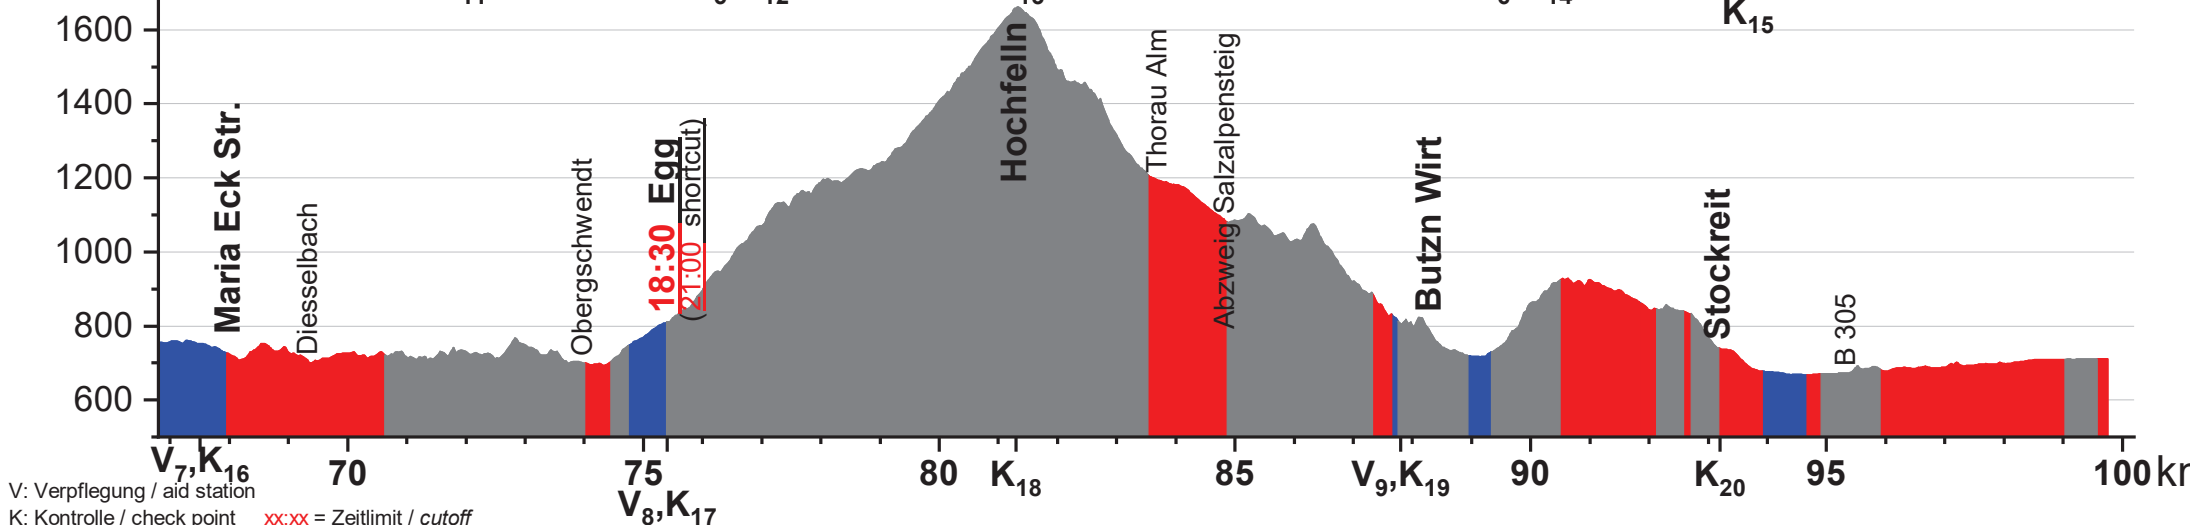

# Chiemgauer 100 Meilen

V: Verpflegung / aid station  
 K: Kontrolle / check point  
 xx:xx = Zeitlimit / cutoff time

# Chiemgauer 100 km

- Teer / pavement (5%)
- Forststraße / gravel (42%)
- Trail (53%)

V: Verpflegung / aid station  
 K: Kontrolle / check point  
 xx:xx = Zeitlimit / cutoff