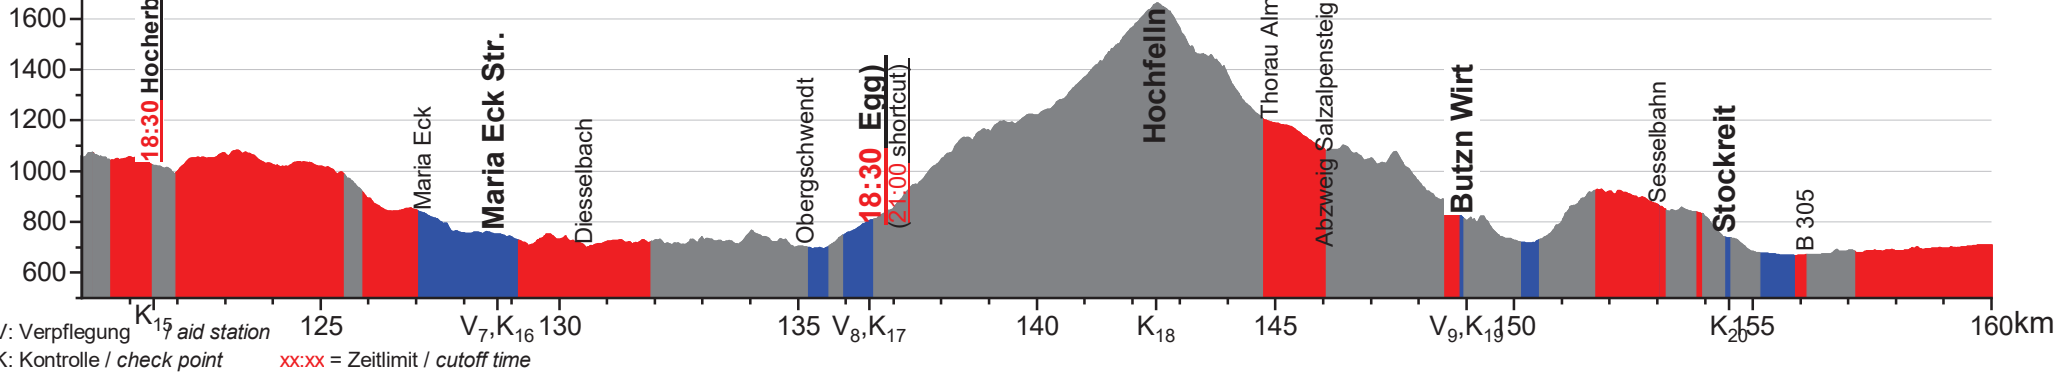

# Chiemgauer 100 Meilen

V: Verpflegung / aid station  
 K: Kontrolle / check point  
 xx:xx = Zeitlimit / cutoff time

# Chiemgauer 100 km

- Teer / pavement (5%)
- Forststraße / gravel (42%)
- Trail (53%)

V: Verpflegung / aid station  
 K: Kontrolle / check point  
 xx:xx = Zeitlimit / cutoff